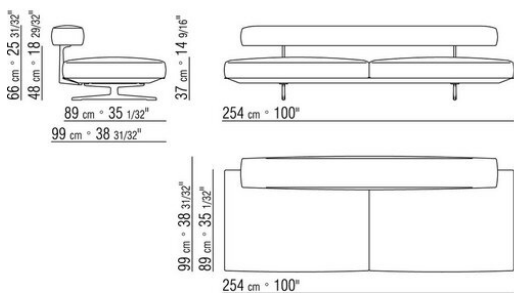

COD. 020640