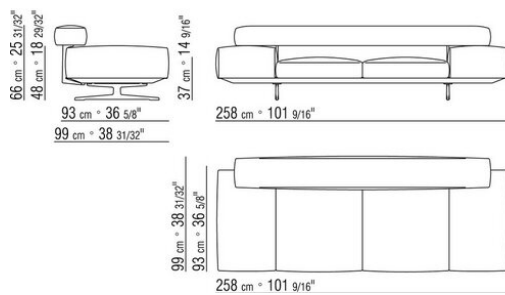

COD. 020643