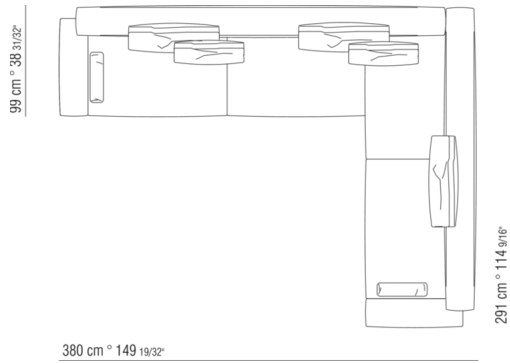

0206XA

- N.1 COD.020613 - END UNIT / CORNER / NARROW ARMREST L CM.348 x99
- N.1 COD.020610 - END UNIT / CORNER / NARROW ARMREST R CM.291 x99
- N.2 COD.020697 - ROLL Ø 12 CM.45 x
- N.2 COD.020698 - CUSHION CM.64 x56
- N.3 COD.020699 - CUSHION CM.82 x56

0206XB

- N.1 COD.020653 - END UNIT / CORNER / WIDE ARMREST L CM.348 x99
- N.1 COD.020618 - UNIT/CORNER CM.274 x99
- N.1 COD.020697 - ROLL Ø 12 CM.45 x
- N.4 COD.020698 - CUSHION CM.64 x56
- N.2 COD.020699 - CUSHION CM.82 x56