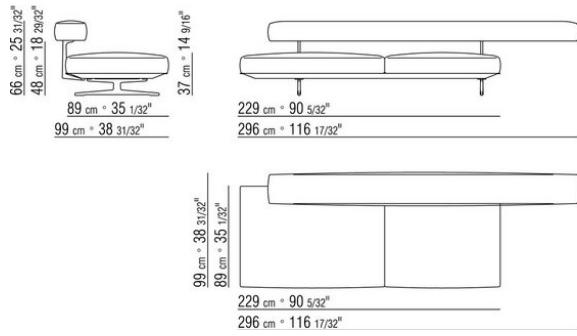

COD. 020617