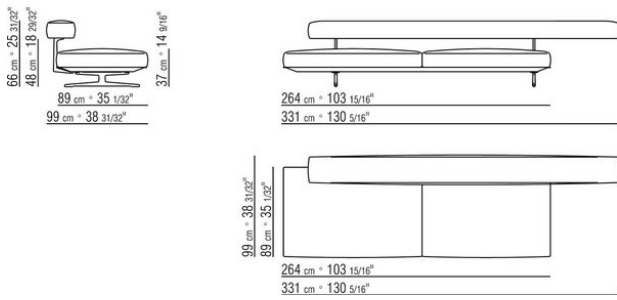

COD. 020621