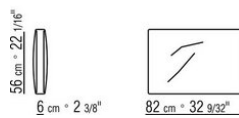

0206XA

- N.1 COD.020613 - END UNIT / CORNER / NARROW ARMREST L CM.348 x99
- N.1 COD.020610 - END UNIT / CORNER / NARROW ARMREST R CM.291 x99
- N.2 COD.020697 - ROLL Ø 12 CM.45 x
- N.2 COD.020698 - CUSHION CM.64 x56
- N.3 COD.020699 - CUSHION CM.82 x56

0206XB

- N.1 COD.020653 - END UNIT / CORNER / WIDE ARMREST L CM.348 x99
- N.1 COD.020618 - UNIT/CORNER CM.274 x99
- N.1 COD.020697 - ROLL Ø 12 CM.45 x
- N.4 COD.020698 - CUSHION CM.64 x56
- N.2 COD.020699 - CUSHION CM.82 x56