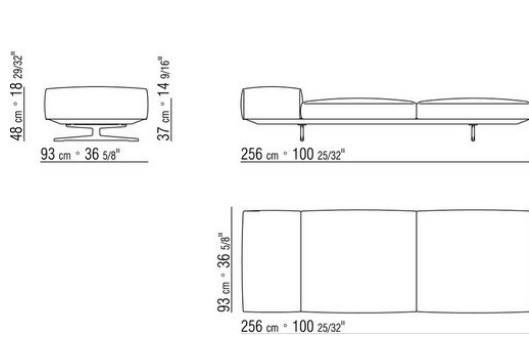

COD. 020658