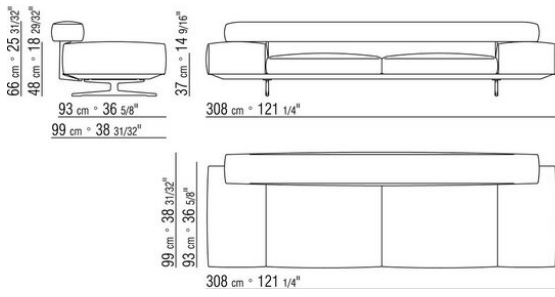

COD. 020644