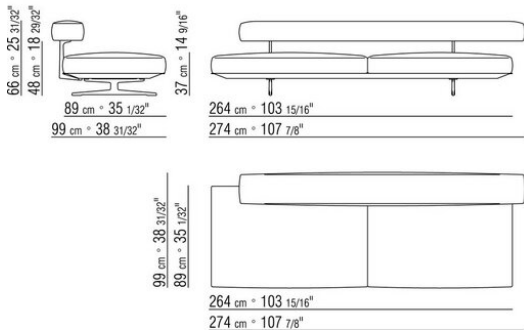

COD. 020619