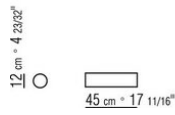

COD. 020699