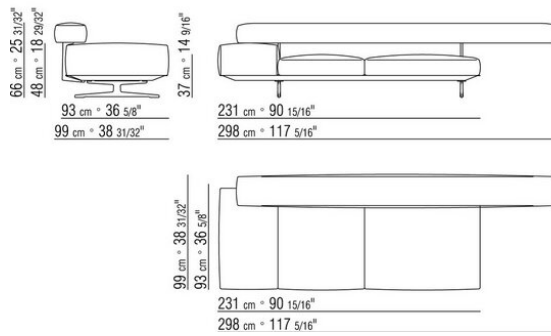

COD. 020649

COD. 020697