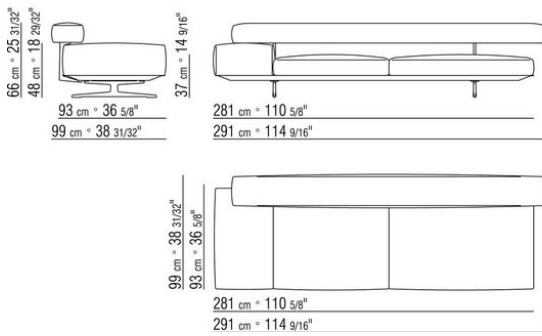

COD. 020651