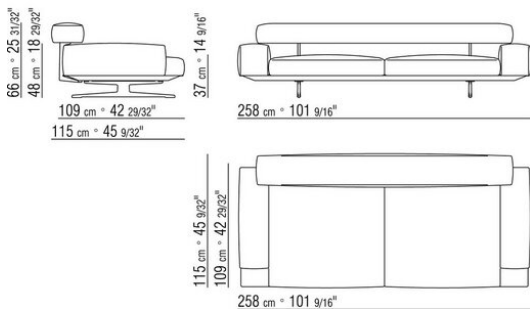

COD. 020633