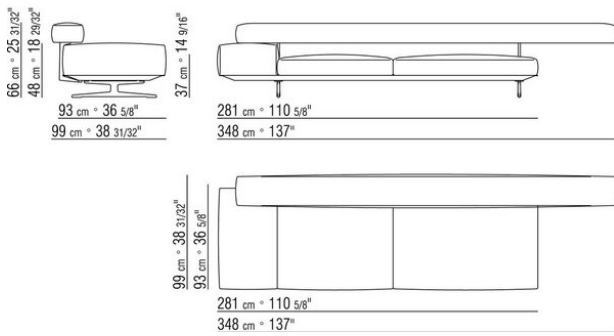

COD. 020653

COD. 020698