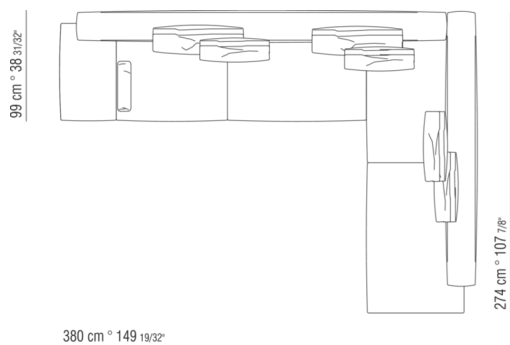

0206XA

- N.1 COD.020613 - END UNIT / CORNER / NARROW ARMREST L CM.348 x99
- N.1 COD.020610 - END UNIT / CORNER / NARROW ARMREST R CM.291 x99
- N.2 COD.020697 - ROLL Ø 12 CM.45 x
- N.2 COD.020698 - CUSHION CM.64 x56
- N.3 COD.020699 - CUSHION CM.82 x56

0206XB

- N.1 COD.020653 - END UNIT / CORNER / WIDE ARMREST L CM.348 x99
- N.1 COD.020618 - UNIT/CORNER CM.274 x99
- N.1 COD.020697 - ROLL Ø 12 CM.45 x
- N.4 COD.020698 - CUSHION CM.64 x56
- N.2 COD.020699 - CUSHION CM.82 x56