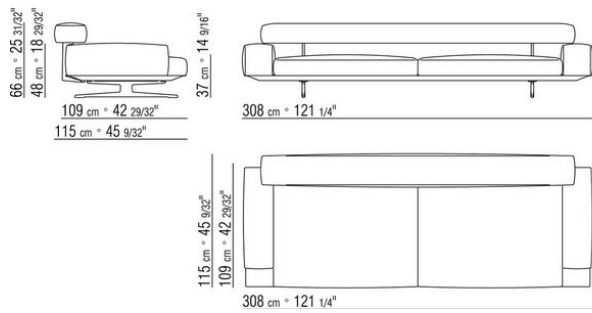

COD. 020634